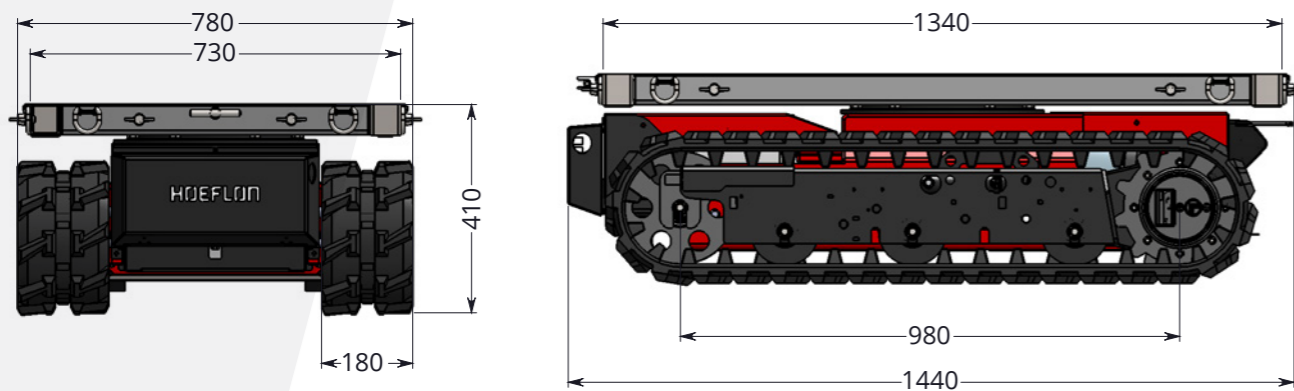

**HOEFLOON**

**TC1**

TRACKED CARRIER

**HOEFLOON<sup>®</sup>**

# HOEFLON TC1

Is transporteren van zwaar materieel met mankracht niet meer mogelijk? Dan hebben wij de TC1 met radiografische besturing. Deze tracked carrier heeft een zeer compacte bouwvorm met een hoogte van 40cm en past door iedere deur. De tracked carrier rijdt moeiteloos naar elke plaats waar u hem wilt hebben. Deze machine kan breed worden ingezet, ook in combinatie met onze compactkranen.

## Standaardconfiguratie

Capaciteit	1.200kg
Eigen gewicht	500kg
Afmetingen (lxbxh)	1450x800x420mm
Aandrijving	Elektrisch
Stroomvoorziening	accupakket
Oplader	230V 50Hz
Oplaadtijd	13 uur
Bodemdruk	0,15kg/cm <sup>2</sup>
Max. snelheid	2,2km/u
Snelheidsregelaar	proportioneel bedienbaar
Max. hellingshoek	25°
Max. schuinstand	20°
Laadplatform (lxb)	1340x730mm

## Accessoires/Opties

Rupsen	non marking
Externe voeding	230V
Soortplatform	Oneindige rotatie met elke 90° vergrendeling