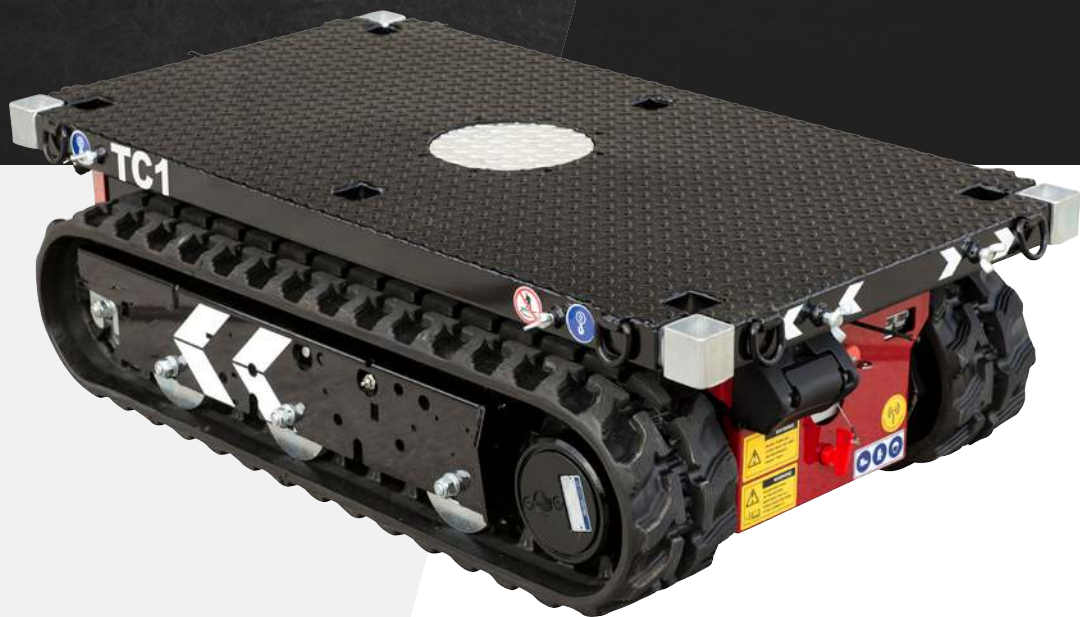

**HOEFLOON**

**TC1**

TRACKED CARRIER

**HOEFLOON<sup>®</sup>**

# HOEFLON TC1

Is transporteren van zwaar materieel met mankracht niet meer mogelijk? Dan hebben wij de TC1 met radiografische besturing. Deze tracked carrier heeft een zeer compacte bouwvorm met een hoogte van 40cm en past door iedere deur. De tracked carrier rijdt moeiteloos naar elke plaats waar u hem wilt hebben. Deze machine kan breed worden ingezet, ook in combinatie met onze compactkranen.

## Standaardconfiguratie

Capaciteit	1.200kg
Eigen gewicht	500kg
Afmetingen (lxbxh)	1450x800x420mm
Aandrijving	Elektrisch
Stroomvoorziening	accupakket
Oplader	230V 50Hz
Oplaadtijd	13 uur
Bodemdruk	0,15kg/cm <sup>2</sup>
Max. snelheid	2,2km/u
Snelheidsregelaar	proportioneel bedienbaar
Max. hellingshoek	25°
Max. schuinstand	20°
Laadplatform (lxb)	1340x730mm

## TC1 IN HET KORT

- › Compact, oersterk en robuust
- › Precies manoeuvreerbaar
- › Gemakkelijk lading vast te zetten
- › Plateau verlengbaar
- › Zeer stil door elektrische aandrijving