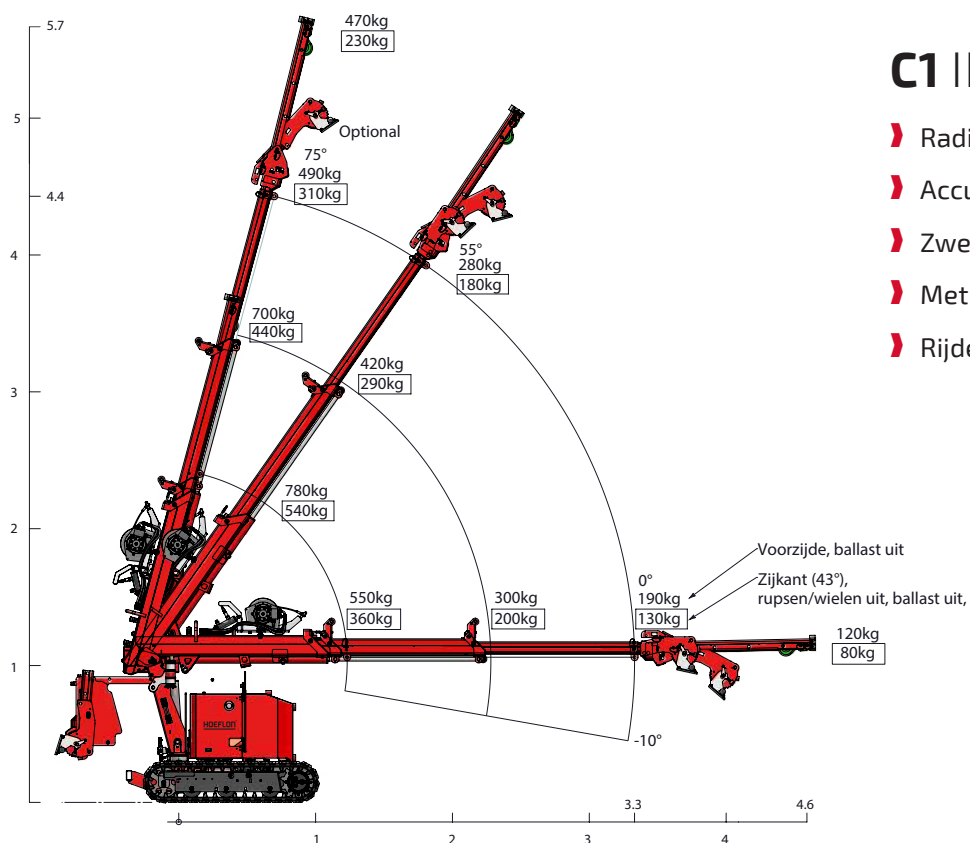

Door de rupsbanden verplaatst de kraan zich makkelijk op een ruw oppervlak en veroorzaakt geen schade aan een al afgewerkte vloer. De kraan is voorzien van smart software waardoor veiligheid op de werkplek gegarandeerd is.

De C1 is de ultieme oplossing voor het hijsen van glaspanelen en andere zware bouwmaterialen op moeilijk bereikbare plaatsen op een project.

Standaard

## Standaard configuratie

Capaciteit	550kg
Gieklucht	4,6m en zonder opties 3,3m
Hijshoogte	5,6m en zonder opties 4,4m
Transportstand(l x b x h)	1,75 x 0,7 x 1,26m
Totaal gewicht	960kg en met opties 1060kg
Giekhoeck	-5 tot 75°
Mastsysteem	Cilinder en kettingsysteem
Zwenkbereik	136°
Rijsnelheid	1e versnelling 0,5km/h 2e versnelling 1,1km/h
Aandrijving	Accu
Hellingshoek rijden	20°
Scheefstand rijden	22°
Bodemdruk rups transport	0,28kg/cm <sup>2</sup> 0,31kg/cm <sup>2</sup> volledige configuratie 1,04kg/cm <sup>2</sup> met hijslast(780kg)
Uitschuifbaar en afneembare ballast	290kg
Transportrek	150kg
Geluidsniveau	65dB

## Accessoires/Opties

Afmetingen met opties (l x b x h)	1,86 x 0,94 x 1,4m volledige configuratie
Lier(50kg) 1	460kg
Lierkabel	25m
Lierkop	12kg
Verlengdeel(11kg) 2	925mm
Versteldeel	30° instelbaar
Rupsen 3	nonmarking
Opbergkoffer 4	
Converter	230V / 24V