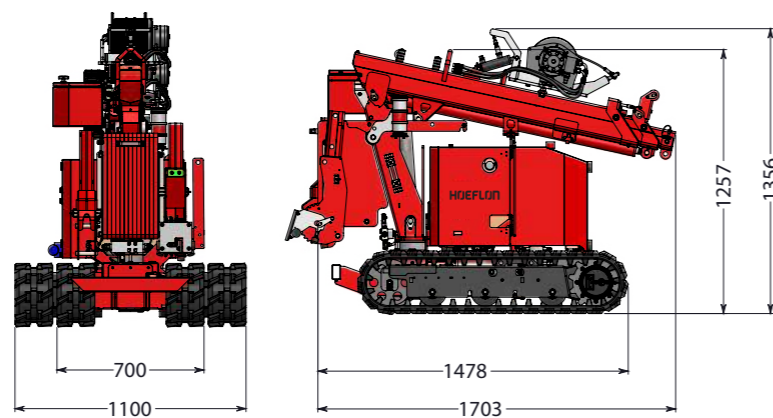

# HOEFLON C1 PICK AND CARRY

De C1 mini-hijskraan is klein maar krachtig! Door de compacte afmeting kun je deze minikraan op een aanhangwagen of in een bestelbus vervoeren. De kraan past in een lift waardoor het transport naar een verdiepingsvloer of het dak een eenvoudige klus is.

De C1 is de ultieme oplossing voor het hijsen van glaspanelen en andere zware bouwmaterialen op moeilijk bereikbare plaatsen op een project.

Standaard

## Standaard configuratie

Capaciteit	550kg
Gieklucht	4,6m en zonder opties 3,3m
Hijshoogte	5,6m en zonder opties 4,4m
Transportstand(l x b x h)	1,75 x 0,7 x 1,26m
Totaal gewicht	960kg en met opties 1060kg
Giekhoeck	-5 tot 75°
Mastsysteem	Cilinder en kettingsysteem
Zwenkbereik	136°
Rijsnelheid	1e versnelling 0,5km/h 2e versnelling 1,1km/h
Aandrijving	Accu
Hellingshoek rijden	20°
Scheefstand rijden	22°
Bodemdruk rups transport	0,28kg/cm <sup>2</sup> 0,31kg/cm <sup>2</sup> volledige configuratie 1,04kg/cm <sup>2</sup> met hijslast(780kg)
Uitschuifbaar en afneembare ballast	290kg
Transportrek	150kg
Geluidsniveau	65dB

## Accessoires/Opties

Afmetingen met opties (l x b x h)	1,86 x 0,94 x 1,4m volledige configuratie
Lier(50kg) 1	460kg
Lierkabel	25m
Lierkop	12kg
Verlengdeel(11kg) 2	925mm
Versteldeel	30° instelbaar
Rupsen 3	nonmarking
Opbergkoffer 4	
Converter	230V / 24V