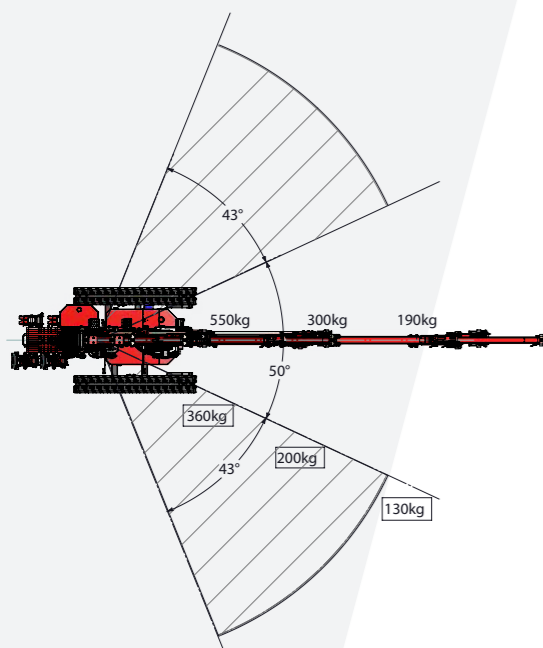

HOEFLON C1 PICK AND CARRY

De C1 mini-hijskraan is klein maar krachtig! Door de compacte afmeting kun je deze minikraan op een aanhangwagen of in een bestelbus vervoeren. De kraan past in een lift waardoor het transport naar een verdiepingsvloer of het dak een eenvoudige klus is.

Door de rupsbanden verplaatst de kraan zich makkelijk op een ruw oppervlak en veroorzaakt geen schade aan een al afgewerkte vloer. De kraan is voorzien van smart software waardoor veiligheid op de werkplek gegarandeerd is.

De C1 is de ultieme oplossing voor het hijsen van glaspanelen en andere zware bouwmaterialen op moeilijk bereikbare plaatsen op een project.

Standaard